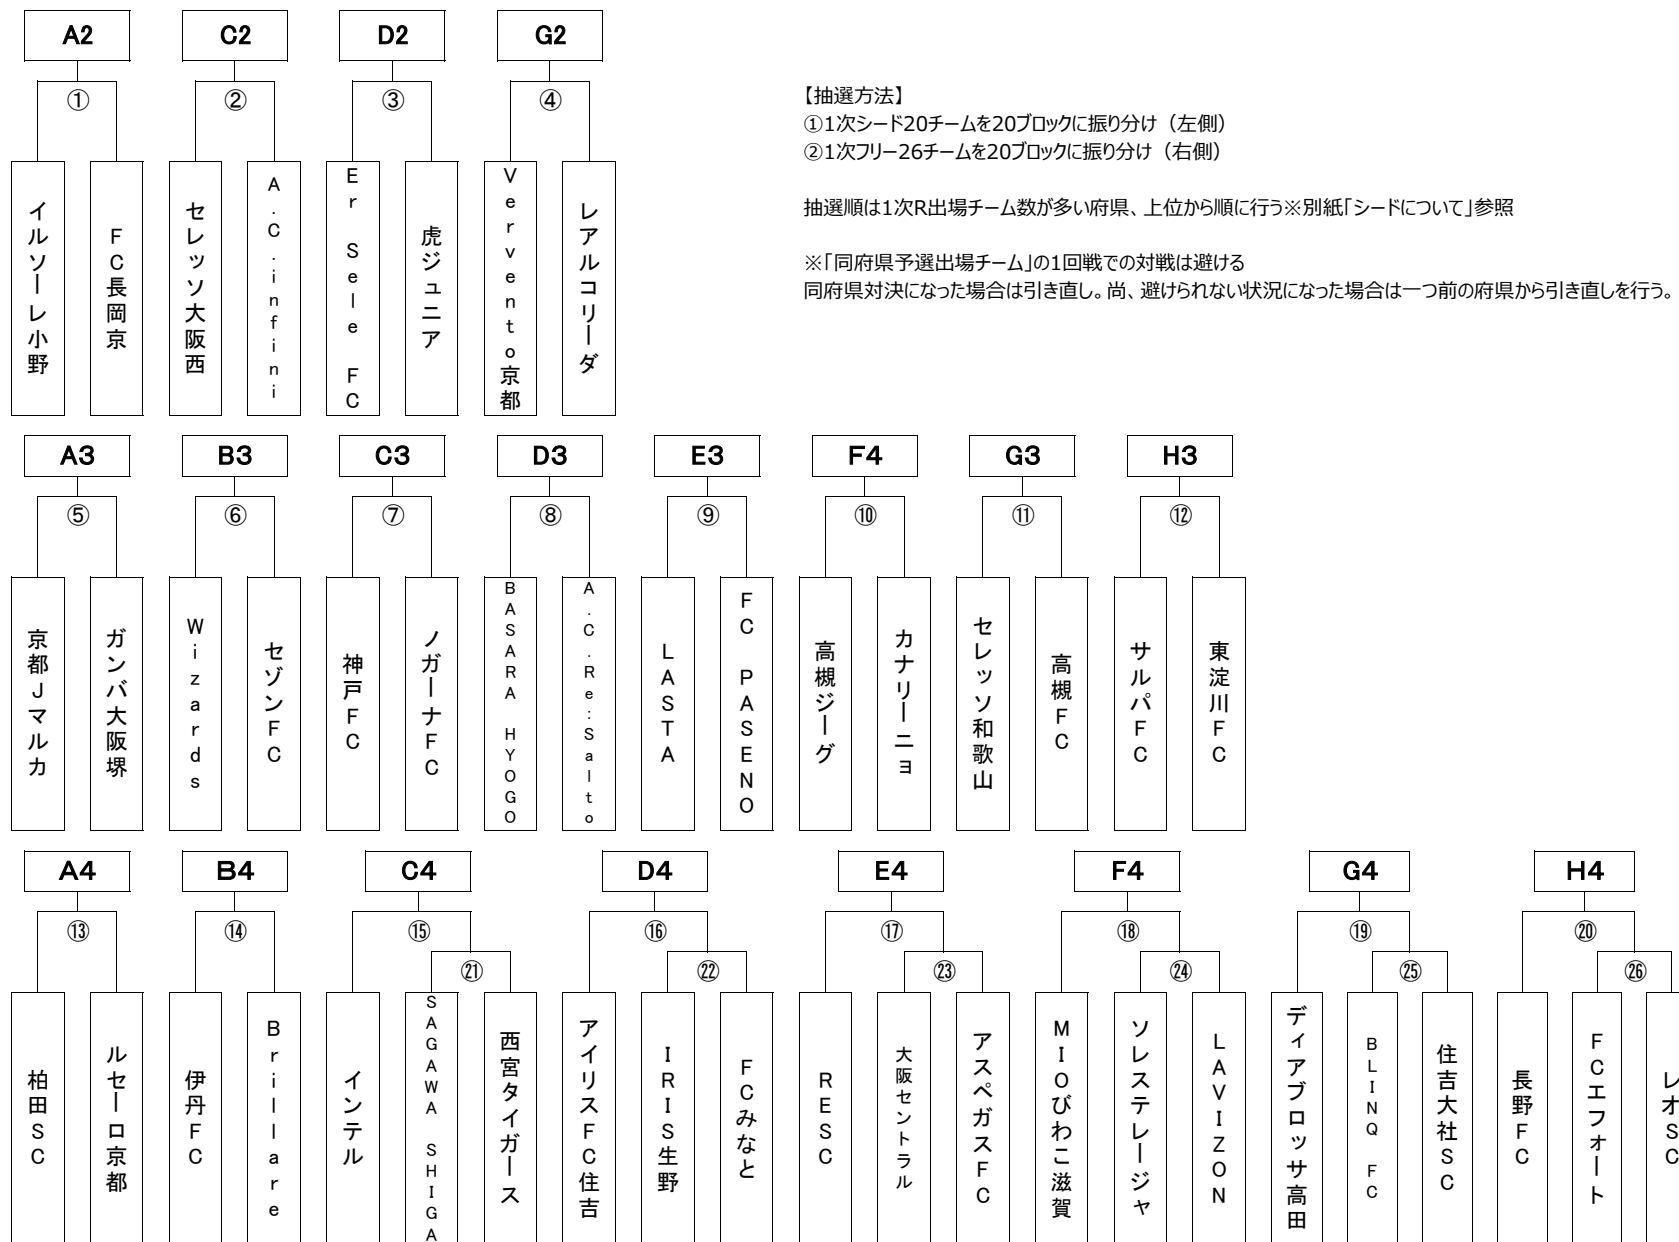

## 1次ラウンド組み合わせ

※表記の関係上、チーム名を略式表記させていただいております。

## 2次ラウンド星取表

※表記の関係上、チーム名を略式表記させていただいております。

A~Hの第2ポッドに、シード①~⑧以外のSL1部4チーム（セレッソ大阪、ガンバ大阪、宇治、奈良YMCA）が入る※抽選

A組	千里丘FC	A 2	A 3	A 4	勝	得	失	差	順
千里丘FC	-	-	-	-					
A 2	-	-	-	-					
A 3	-	-	-	-					
A 4	-	-	-	-					