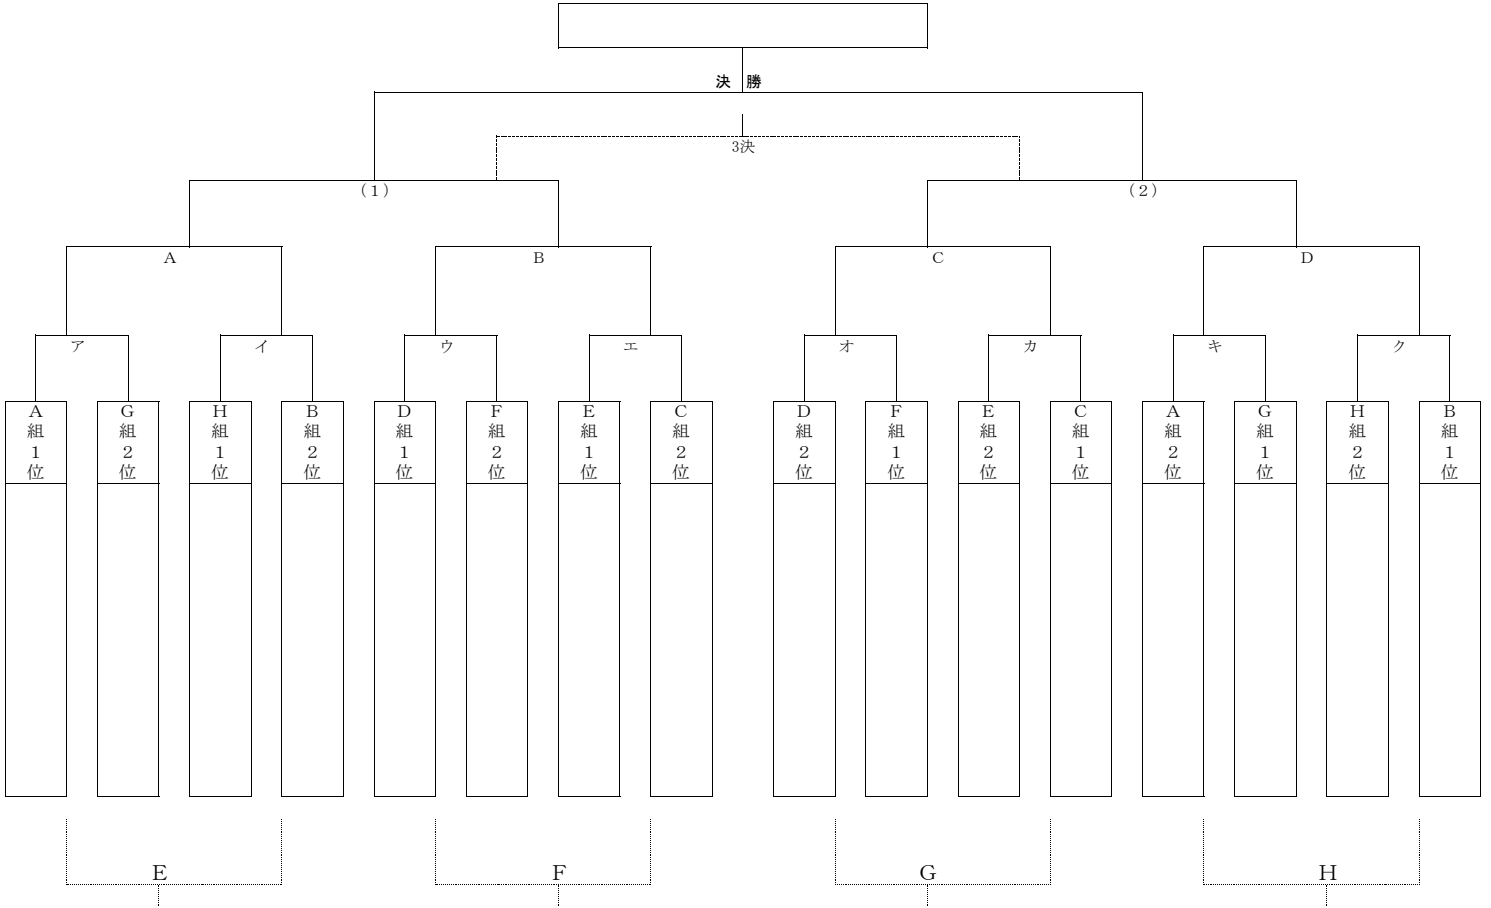

3次ラウンド組み合わせ

※表記の関係上、チーム名を略式表記させていただいております。